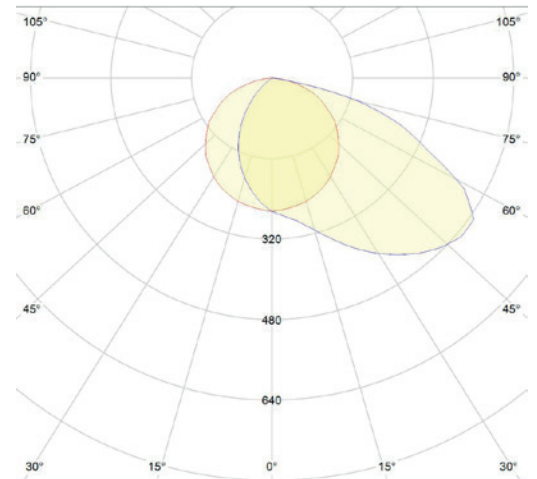

Indirektanteil