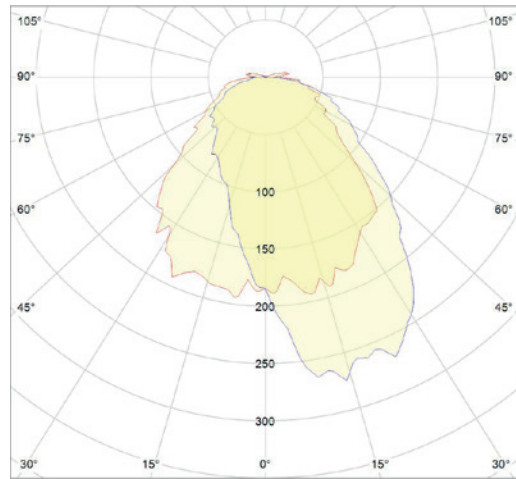

LICHTSTÄRKE-VERTEILUNGSKURVE

Direktanteil