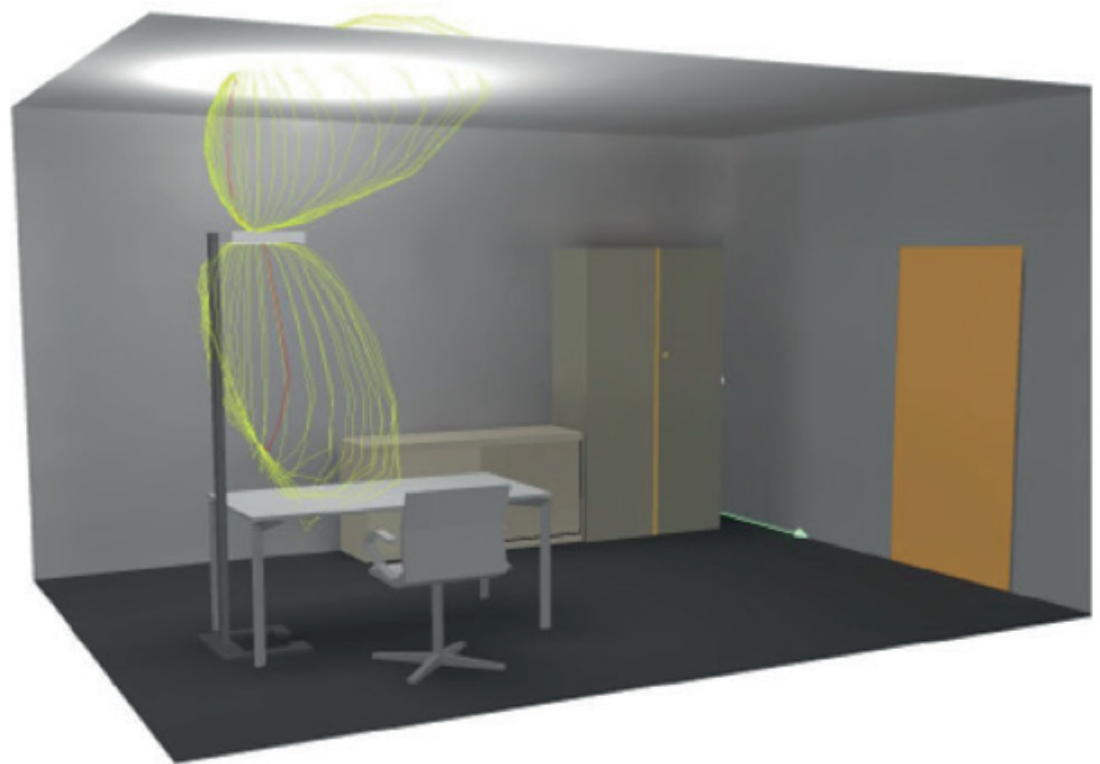

LUCTRA

LUCTRA® is a brand of
DURABLE · Hunke & Jochheim GmbH & Co. KG
Westfalenstraße 77–79 · 58636 Iserlohn
P.O. Box 1753 · 58634 Iserlohn · Germany
Phone +49 2371 662445
info@luctra.eu · www.luctra.eu