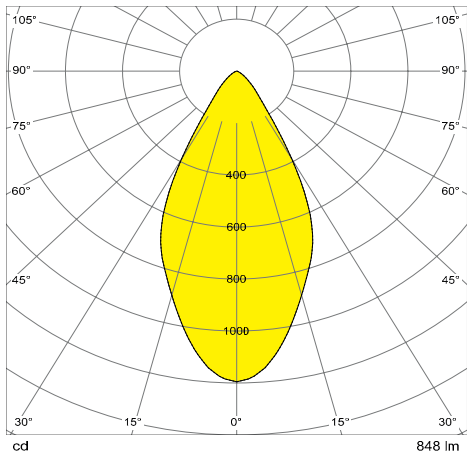

LICHTSTÄRKE-VERTEILUNGSKURVE

Kostenloser Download unter
www.luctra.eu

LUCTRA

LUCTRA® is a brand of
DURABLE · Hunke & Jochheim GmbH & Co. KG
Westfalenstraße 77-79 · 58636 Iserlohn
Postfach 1753 · 58634 Iserlohn
Tel.: +49 23 71 66 24 45
info@luctra.eu · www.luctra.eu