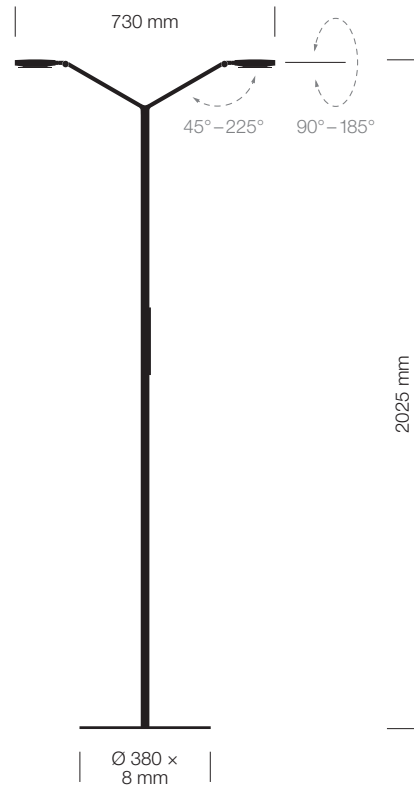

TECHNISCHE DATEN

FLOOR TWIN LINEAR		FLOOR TWIN RADIAL	
Artikelnummer	9237	9238	
Farben	01 Schwarz 02 Weiß 23 Aluminium		
Maße	Höhe: 2.025mm		
	Ausladung:	100 mm – 930 mm	Ausladung: 100 mm – 730 mm
	Leuchtenfuß (B x T x H):	380 mm x 380 mm x 8 mm	Leuchtenfuß (Ø): 380 mm x 8 mm
Material	Aluminium, Zink, Stahl (Leuchtenfuß), Glas, Kunststoff		
Gewicht	12,5 kg		
Energieeffizienz	A++*		
Schutzart	IP 20		
Schutzklasse	III ⚡		
Leuchtmittel			
LED	je 2 kalt-weiße & 2 warm-weiße LEDs (CREE)		
Leistungsaufnahme	25 W**		
Leuchtenlichtstrom	neutral-weiß 680 lm*		
Lichtstärke	neutral-weiß 566 cd*		
Beleuchtungsstärke	1.000 Lux bei 110 cm Höhe		
Lichtausbeute	neutral-weiß 73 lm/W*		
Farbtemperatur (CCT)	2.700 K <-----> 6.500 K		
Farbwiedergabe-Index	≥ 80		
Betriebstemperatur am Leuchtenkopf	≤ 40°C bei 25°C Umgebungstemperatur		
Brenndauer	über 50.000 Stunden		
Stand-by Verbrauch	≤ 0,5 W		
Nennspannung	12 V DC		
Schutzklasse	II ⚡		
VITACORE®			
Bedienung	per VITACORE® Elektronik oder App		
Einstellen der Lichtstärke	stufenlos bis 1.000 Lux		
Einstellen der Lichtfarbe	stufenlos zwischen 2.700 und 6.500 Kelvin		
Switch-Funktion	zur getrennten Steuerung der Leuchtenköpfe		
Touchpanel	kapazitives Touch-Interface aus Glas		
Netzteil			
Tischnetzteil	Euro-Stecker & BS 1363 (british 3-pin)-Stecker		
AC-Kabellänge	1,2 m		
DC-Kabellänge	1,8 m		
Nennspannung	100–240 V, 50–60 Hz		
Leistungsaufnahme	1,5 A		
Leistungsabgabe	max. 12 V, 48 W, 4 A DC		

*bei eingeschalteten warm-weißen und kalt-weißen LEDs, ausgeschaltetem Touchpanel
 **bei 100% eingeschalteten kalt-weißen LEDs, ausgeschaltetem Touchpanel

TECHNISCHE ANSICHT

FLOOR LINEAR
TWIN
9237

FLOOR RADIAL
TWIN
9238