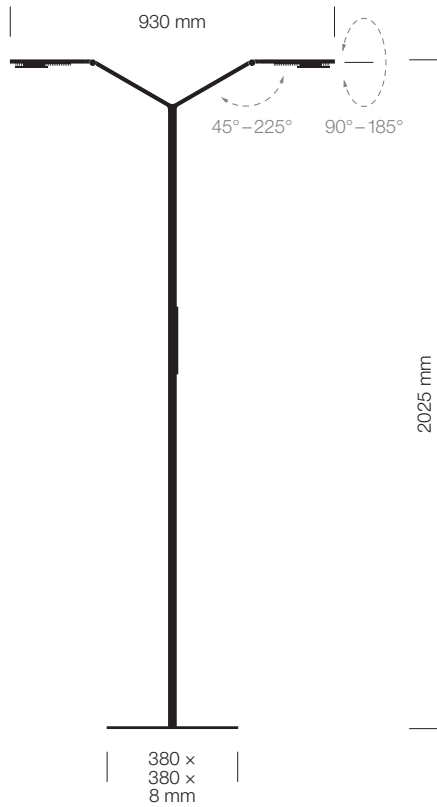

TECHNISCHE DATEN

FLOOR TWIN LINEAR		FLOOR TWIN RADIAL	
Artikelnummer	9237	9238	
Farben	01 Schwarz 02 Weiß 23 Aluminium		
Maße	Höhe: 2.025mm		
	Ausladung:	100 mm – 930 mm	Ausladung: 100 mm – 730 mm
	Leuchtenfuß (B x T x H):	380 mm x 380 mm x 8 mm	Leuchtenfuß (Ø): 380 mm x 8 mm
Material	Aluminium, Zink, Stahl (Leuchtenfuß), Glas, Kunststoff		
Gewicht	12,5 kg		
Energieeffizienz	A++*		
Schutzart	IP 20		
Schutzklasse	III ⚡		
Leuchtmittel			
LED	je 2 kalt-weiße & 2 warm-weiße LEDs (CREE)		
Leistungsaufnahme	25 W**		
Leuchtenlichtstrom	neutral-weiß 680 lm*		
Lichtstärke	neutral-weiß 566 cd*		
Beleuchtungsstärke	1.000 Lux bei 110 cm Höhe		
Lichtausbeute	neutral-weiß 73 lm/W*		
Farbtemperatur (CCT)	2.700 K <-----> 6.500 K		
Farbwiedergabe-Index	≥ 80		
Betriebstemperatur am Leuchtenkopf	≤ 40°C bei 25°C Umgebungstemperatur		
Brenndauer	über 50.000 Stunden		
Stand-by Verbrauch	≤ 0,5 W		
Nennspannung	12 V DC		
Schutzklasse	II ⚡		
VITACORE®			
Bedienung	per VITACORE® Elektronik oder App		
Einstellen der Lichtstärke	stufenlos bis 1.000 Lux		
Einstellen der Lichtfarbe	stufenlos zwischen 2.700 und 6.500 Kelvin		
Switch-Funktion	zur getrennten Steuerung der Leuchtenköpfe		
Touchpanel	kapazitives Touch-Interface aus Glas		
Netzteil			
Tischnetzteil	Euro-Stecker & BS 1363 (british 3-pin)-Stecker		
AC-Kabellänge	1,2 m		
DC-Kabellänge	1,8 m		
Nennspannung	100–240 V, 50–60 Hz		
Leistungsaufnahme	1,5 A		
Leistungsabgabe	max. 12 V, 48 W, 4 A DC		

*bei eingeschalteten warm-weißen und kalt-weißen LEDs, ausgeschaltetem Touchpanel
 **bei 100% eingeschalteten kalt-weißen LEDs, ausgeschaltetem Touchpanel

TECHNISCHE ANSICHT

FLOOR LINEAR
TWIN
9237

FLOOR RADIAL
TWIN
9238